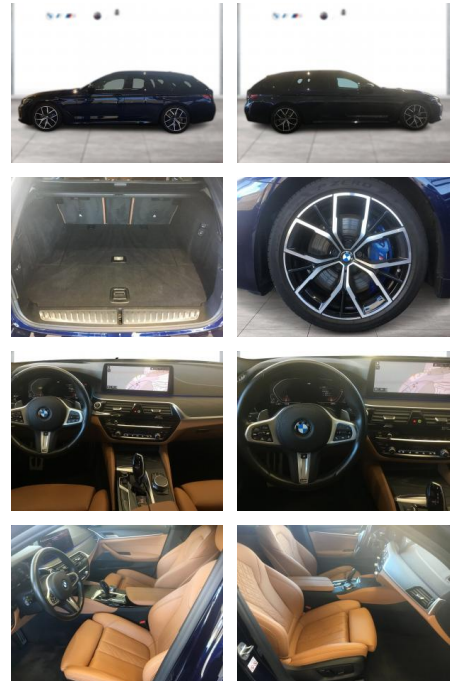

WG01-230543 Angebotsnr.:

Erstzulassung:	Kilometer:	Farbe:	Leistung:	Kraftstoffart:
01.08.2021	73.400	Blau	183 kW / 249 PS	Diesel

PREIS
48.270 €

FINANZIERUNGSBEISPIEL

Laufzeit: 72 Monate Anzahlung: 25 %
 Basis-Finanzierung:* Mtl. Rate:
 Zielraten-Finanzierung:** **409 €**

Exterieur

- Leichtmetallfelgen
- metallic
- Nebelscheinwerfer
- Dachreling

Umwelt

- Partikelfilter

Weiteres

- Sportfahrwerk

- Diesel
- Lichtsensor
- elektrische Aussenspiegel
- Start Stop Automatik
- Nichtraucher
- Sportpaket
- ABS
- Abstandsregeltempomat
- Active Guard
- Airbag Fahrer/Beifahrer
- Aktiver Fussgängerschutz
- Alarmanlage mit Fernbedienung
- Alufelgen
- Ambientes Licht
- Anhängerkupplung (Kugelkopf schwenkbar)
- Armauflage vorn
- Außenausstattung: Shadow-Line Hochglanz (erweiterter Umfang)
- Außenspiegel elektr. anklappbar
- alle Spiegel mit Ablendautomatik
- Auto Start/Stop Funktion