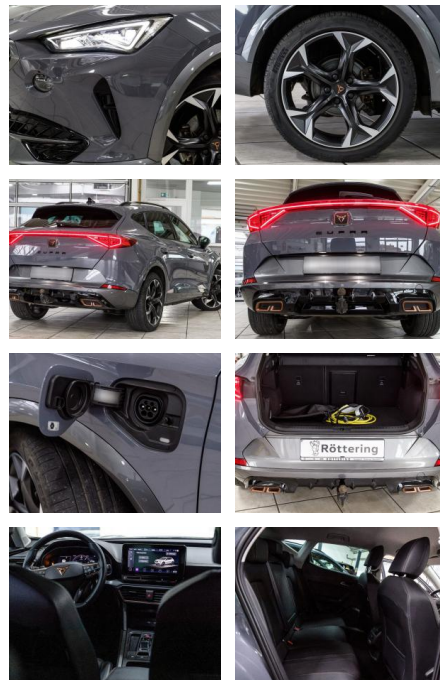

## Cupra Formentor e-Hybrid DSG LED+AHK+APP+ACC

AS86-VTI DB 2022 136 Kd. Wippersteg

<b>Erstzulassung:</b>	<b>Kilometer:</b>	<b>Farbe:</b>	<b>Leistung:</b>	<b>Kraftstoffart:</b>
10.10.2022	34.450	Diverse	150 kW / 204 PS	Hybrid