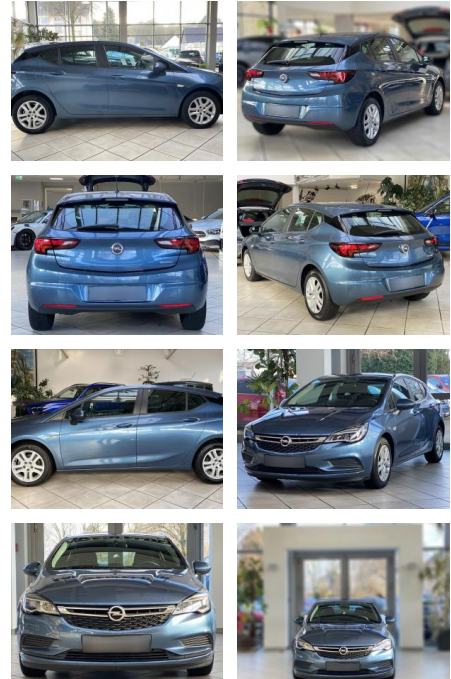

## Opel Astra K EDITION

LA05-224-1685 **Angebotsnr.:**

Erstzulassung:	Kilometer:	Farbe:	Leistung:	Kraftstoffart:
10.06.2017	91.410	Diverse	77 kW / 105 PS	Benzin

**PREIS**  
**10.580 €**