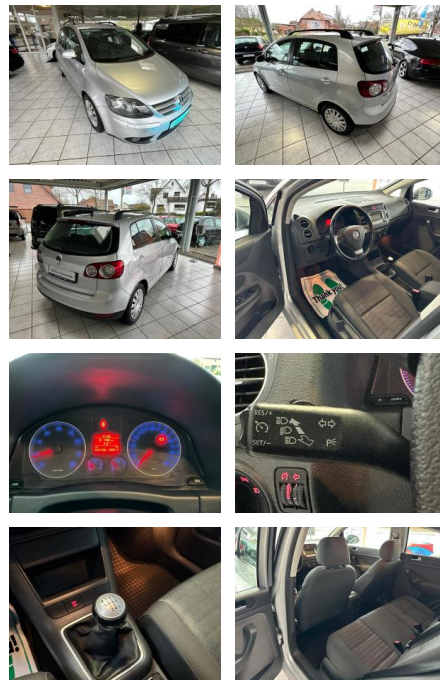

SW05-DH2501 Angebot Nr.: 202501

Erstzulassung:	Kilometer:	Farbe:	Leistung:	Kraftstoffart:
01.10.2007	149.900	silber	90 kW / 122 PS	Benzin

PREIS
4.990 €

FINANZIERUNGSBEISPIEL
Laufzeit: 72 Monate Anzahlung: 25 %
Basis-Finanzierung:* Mtl. Rate:
Zielraten-Finanzierung:** Mtl. **42 €**