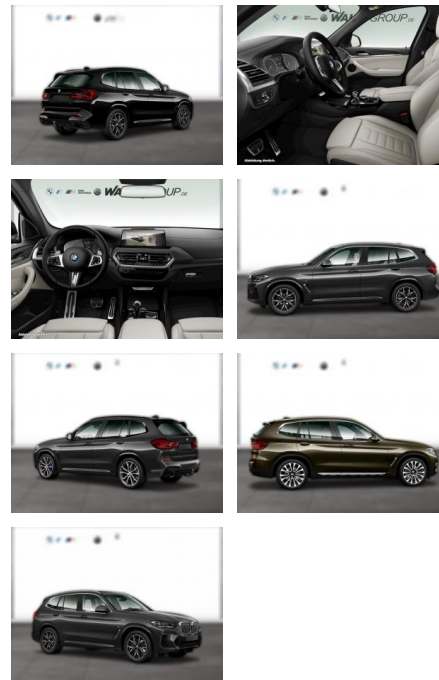

WG05-233696 **Angebotsnr.:**

Erstzulassung:	Kilometer:	Farbe:	Leistung:	Kraftstoffart:
01.01.2022	31.400	Grau	140 kW / 190 PS	Diesel

PREIS
49.300 €

FINANZIERUNGSBEISPIEL

Laufzeit: 72 Monate Anzahlung: 25 %
 Basis-Finanzierung:* Mtl. Rate:
 Zielraten-Finanzierung:** **418 €**