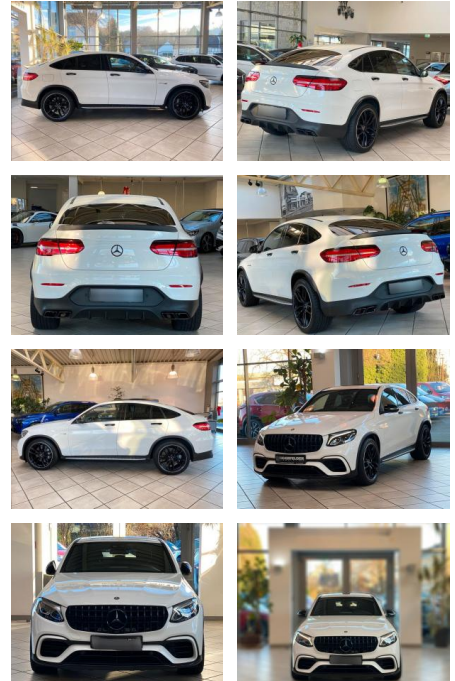

LA05-181-563844 Angebotsnr.:

Erstzulassung:	Kilometer:	Farbe:	Leistung:	Kraftstoffart:
13.02.2019	61.323	Diverse	350 kW / 476 PS	Benzin

PREIS
62.140 €

FINANZIERUNGSBEISPIEL

Laufzeit: 72 Monate Anzahlung: 25 %
 Basis-Finanzierung:* Mtl. Rate:
 Zielraten-Finanzierung:** **526 €**