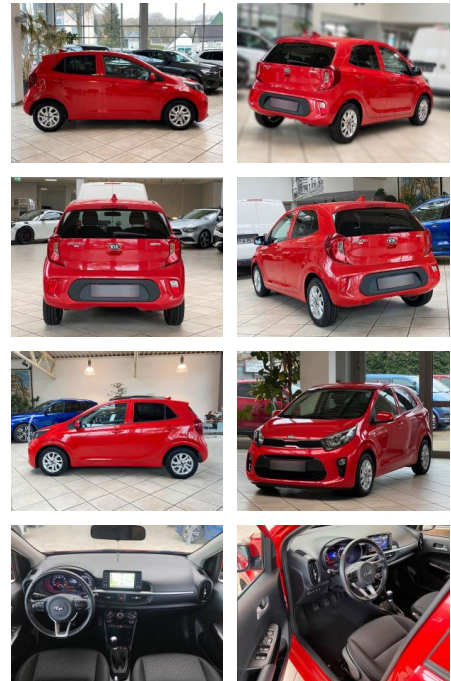

## Kia Picanto 1.2 Dream Team ISG NAVI KAMERA

LA05-228-4051Angebotsnr.:

Erstzulassung:	Kilometer:	Farbe:	Leistung:	Kraftstoffart:
08.02.2019	54.509	Diverse	62 kW / 84 PS	Benzin

**PREIS**  
**11.790 €**