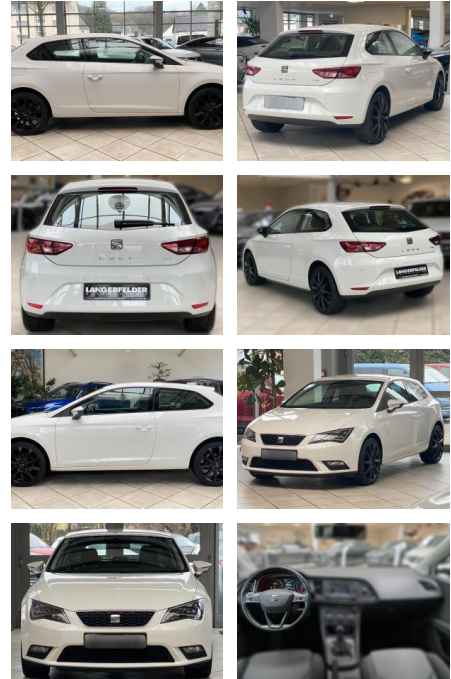

Ihr Ansprechpartner

Herr Sedat Tekin
E-Mail: info@autohaus-schoenewoerde.de
Telefon: 05835 9684912

Autohaus Mi Car Schwarz GmbH
Rietberg 18 - 29396 Schönewörde - Tel.: 05835 / 9684912

Seat Leon SC 1.2I TSI Style

LA05-146-0684912 Angebotsnr.:

Erstzulassung:	Kilometer:	Farbe:	Leistung:	Kraftstoffart:
10.02.2016	96.872	Diverse	81 kW / 110 PS	Benzin

PREIS
13.360 €

FINANZIERUNGSBEISPIEL
Laufzeit: 72 Monate Anzahlung: 25 %
Basis-Finanzierung:* Mtl. Rate:
Zielraten-Finanzierung:** **113 €**