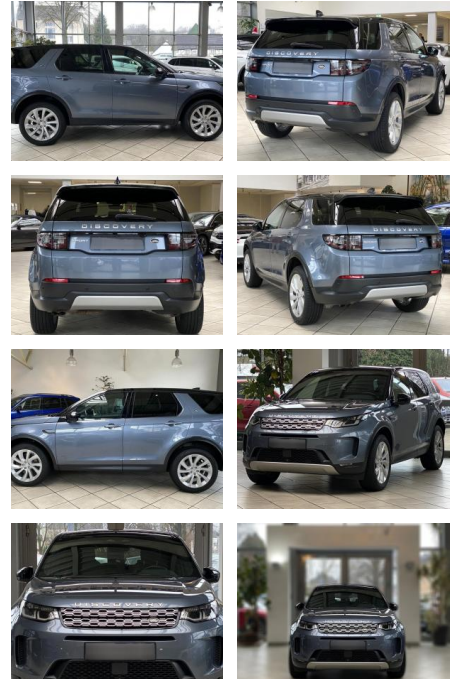

LA05-93 - 898554 Angebotsnr.:

Erstzulassung:	Kilometer:	Farbe:	Leistung:	Kraftstoffart:
15.06.2021	83.774	Diverse	150 kW / 204 PS	Diesel

PREIS
36.530 €

FINANZIERUNGSBEISPIEL

Laufzeit: 72 Monate Anzahlung: 25 %
Basis-Finanzierung:* Mtl. Rate:
Zielraten-Finanzierung:** **309 €**