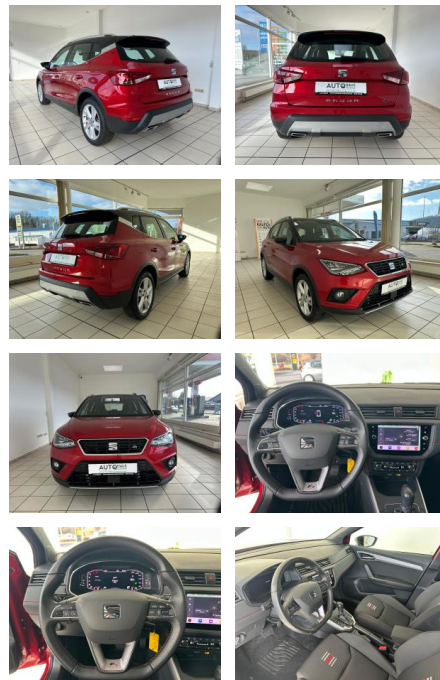

Ihr Ansprechpartner

Herr Sedat Tekin
E-Mail: info@autohaus-schoenewoerde.de
Telefon: 05835 9684912

Autohaus Mi Car Schwarz GmbH
Rietberg 18 - 29396 Schönewörde - Tel.: 05835 / 9684912

Seat Arona Seat Arona 1.0 TSI Kamera*SHZ*Navi

ME00-SH2412-Argo-30000

Erstzulassung:	Kilometer:	Farbe:	Leistung:	Kraftstoffart:	Verbr. komb.	CO2-Emission	CO2-Klasse (WLTP)
01.07.2021	29.000	Rot	81 kW / 110 PS	Benzin	6,2 l/100km	141 g/km	E

PREIS
20.050 €