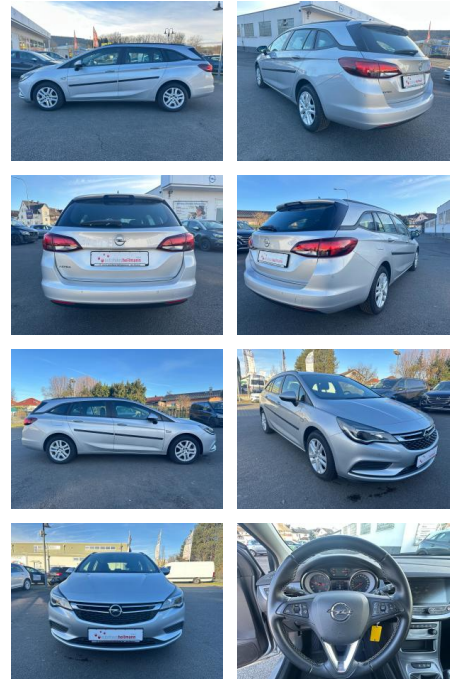

## Opel Astra OPEL K 1.6 CDTI Edition PDC\*Navi\*Allw...

ME00-SH2412-~~Angebot~~..

Erstzulassung:	Kilometer:	Farbe:	Leistung:	Kraftstoffart:	Verbr. komb.	CO2-Emission	CO2-Klasse (WLTP)
01.02.2019	86.000	Silber	81 kW / 110 PS	Diesel	5,5 l/100km	143 g/km	E

**PREIS**  
**13.350 €**