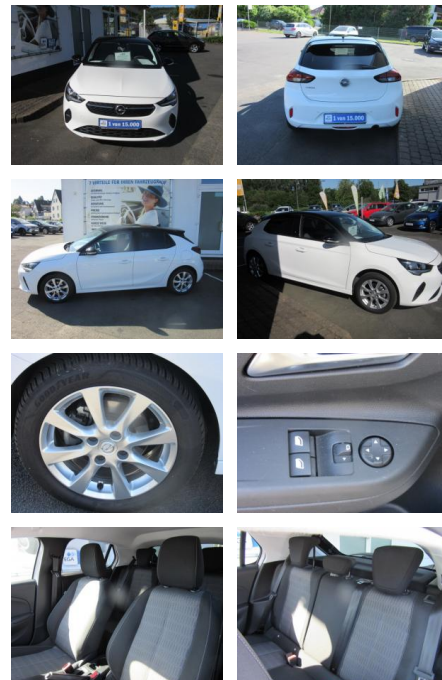

ME00-349200 **Angebotsnr.:**

Erstzulassung:	Kilometer:	Farbe:	Leistung:	Kraftstoffart:
29.11.2021	27.900	Weiß	55 kW / 75 PS	Benzin

PREIS
14.380 €

FINANZIERUNGSBEISPIEL
Laufzeit: 72 Monate Anzahlung: 25 %
Basis-Finanzierung:* Mtl. Rate:
Zielraten-Finanzierung:** **122 €**