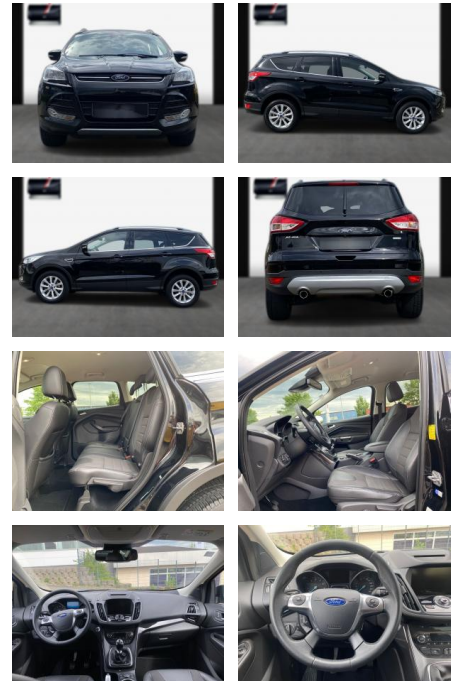

SA13-AGB5604 Angebotsnr.:

Erstzulassung:	Kilometer:	Farbe:	Leistung:	Kraftstoffart:
09.03.2016	98.000	Diverse	110 kW / 150 PS	Benzin

PREIS
13.150 €

FINANZIERUNGSBEISPIEL

Laufzeit: 72 Monate Anzahlung: 25 %
 Basis-Finanzierung:* Mtl. Rate:
 Zielraten-Finanzierung:** **1111 €**