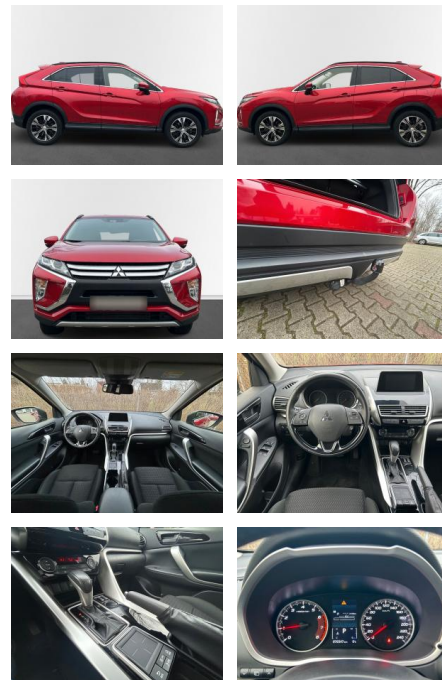

Ihr Ansprechpartner

Herr Sedat Tekin
E-Mail: info@autohaus-schoenewoerde.de
Telefon: 05835 9684912

Autohaus Mi Car Schwarz GmbH
Rietberg 18 - 29396 Schönewörde - Tel.: 05835 / 9684912

Mitsubishi Eclipse Cross mit Kamera, Allwetter,

AN17-4127719 **Angebotsnr.:**

| Erstzulassung: | Kilometer: | Farbe: | Leistung: | Kraftstoffart: |
|----------------|------------|---------|-----------------|----------------|
| 14.02.2020 | 76.497 | Diverse | 120 kW / 163 PS | Benzin |