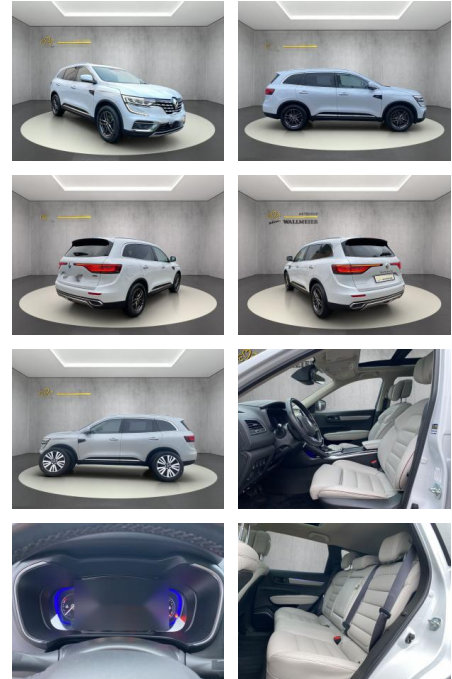

## Renault Koleos Initiale Paris 4x4

WS04-M\_Wa72468203nr.: 468203

Erstzulassung:	Kilometer:	Farbe:	Leistung:	Kraftstoffart:
14.02.2022	40.500	Diverse	135 kW / 184 PS	Diesel

**PREIS**  
**32.920 €**