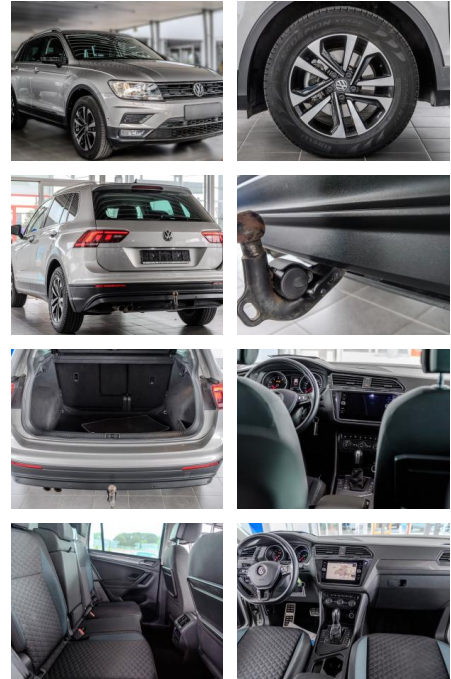

AS86-"OCH"19AHK Angebotsnr.:

Erstzulassung:	Kilometer:	Farbe:	Leistung:	Kraftstoffart:
08.10.2019	80.530	Diverse	110 kW / 150 PS	Benzin

PREIS
23.970 €

FINANZIERUNGSBEISPIEL

Laufzeit: 72 Monate Anzahlung: 25 %
Basis-Finanzierung:* Mtl. Rate:
Zielraten-Finanzierung:** **203 €**