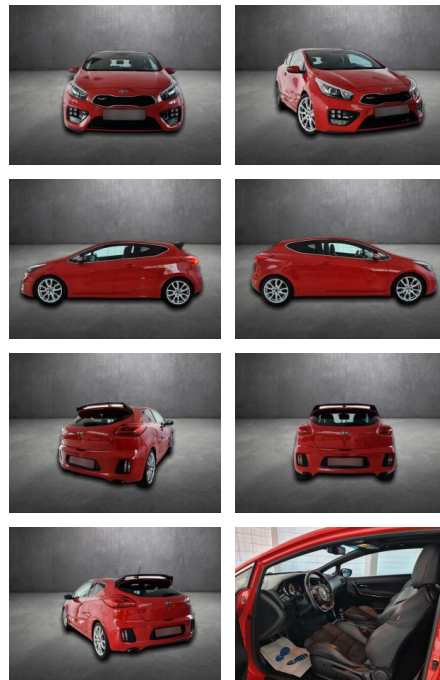

AH90-33694-114 Angebotsnr.:

Erstzulassung:	Kilometer:	Farbe:	Leistung:	Kraftstoffart:
15.05.2017	99.009	Diverse	150 kW / 204 PS	Benzin

PREIS
16.440 €

FINANZIERUNGSBEISPIEL

Laufzeit: 72 Monate Anzahlung: 25 %
 Basis-Finanzierung:* Mtl. Rate:
 Zielraten-Finanzierung:** **139 €**