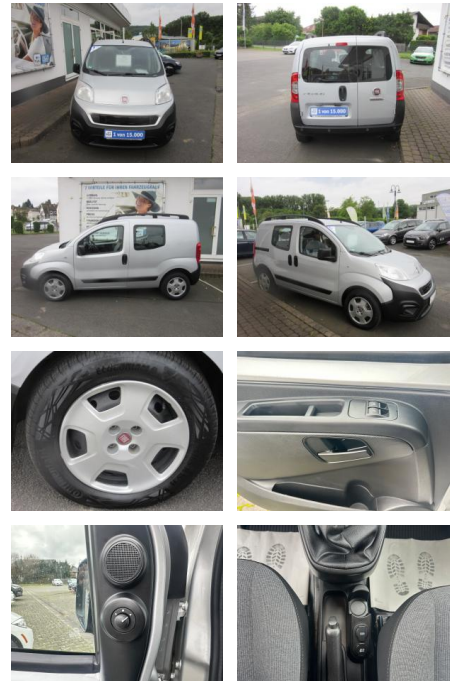

## Fiat Fiorino 1.3 Multijet SX Ecojet \*PDC\*Klima\*S...

ME00-N45326 Angebotsnr.:

Erstzulassung:	Kilometer:	Farbe:	Leistung:	Kraftstoffart:
08.07.2019	49.210	grau	59 kW / 80 PS	Diesel

**PREIS**  
**10.270 €**