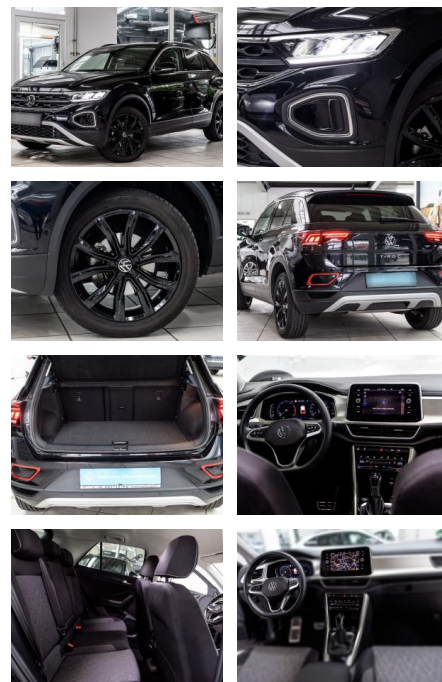

Erstzulassung:	Kilometer:	Farbe:	Leistung:	Kraftstoffart:
28.06.2023	18.697		110 kW / 150 PS	Benzin

PREIS
30.860 €

FINANZIERUNGSBEISPIEL
Laufzeit: 72 Monate   Anzahlung: 25 %
Basis-Finanzierung:*   Mtl. Rate:
Zielraten-Finanzierung:** **261 €**

* Basisfinanzierung: Anzahlung: 7.715 Euro, Laufzeit: 72 Monate, Nettodarlehen: 23.145 Euro, Gesamtbetrag: 36.408 Euro, Zinssätze: 7.71% Sollz. (gebunden), 7.99% eff.
** Zielratenfinanzierung: Anzahlung: 7.715 Euro, Laufzeit: 72 Monate, Nettodarlehen: 23.145 Euro, Zielrate: 15.430 Euro, Gesamtbetrag: 38.565 Euro, Zinssätze: 7.71% Sollz. (gebunden), 7.99% eff.,
Vermittlung für: Santander Consumer Bank
Repräsentatives Beispiel gem. § 17 Abs. 4 PAngV. Diese Finanzierungsangebote sind Beispiele. Gerne ermitteln wir für Sie Ihr individuelles Angebot.

Ausstattung

Sicherheit

- Müdigkeitswarnsystem
- Notbremsassistent
- Notrufsystem
- Reifendruckkontrollsystem
- Spurhalteassistent

Multimedia

- Soundsystem
- USB
- Verkehrszeichenerkennung
- Sprachsteuerung
- Touchscreen

Komfort

- Berganfahrassistent
- Lederlenkrad
- Keyless Entry

Weiteres

- Schaltwippen

- Start Stop Automatik
- ***Finanzierung zu Sonderkonditionen und Anzahlungnahme gern möglich.**
- *Irrtümer
- **Änderungen und Zwischenverkauf vorbehalten. Sonderausstattung: Digital Cockpit PRO (Instrumentenanzeige digital) LM-Felgen 7x18 (Grange Hill schwarz) Navigationsfunktion Discover Media inkl. Streaming & Internet (Touchscreen-Farbdisplay) Perleffekt-Lackierung Rückfahrkamera (Rear View) Schließ-/Startsystem Keyless Access mit Safesicherung App-Connect inkl. App-Connect Wireless (Apple CarPlay)**
- Android Auto) Außenspiegel elektr. verstell-
- heiz- und anklappbar
- mit Memory Bluetooth-Schnittstelle für Mobiltelefon Dachreling Einparkhilfe vorn
- dunkelrot Innenspiegel mit Abblendautomatik Sofix-Aufnahmen für Kindersitz an Rücksitz Klimaanlage Climatronic
- 2-Zonen Notrufsystem Otto-Partikelfilter (OPF) Radioempfang digital (DAB+) Schadstoffarm nach Abgasnorm Euro 6d Scheinwerfer LED Sitze: Komfortsitze vorn Sitzheizung vorn Sprachsteuerungs-System Verglasung hinten abgedunkelt (65%)

STÄNDIG ÜBER 15.000 FAHRZEUGE IM BESTAND!