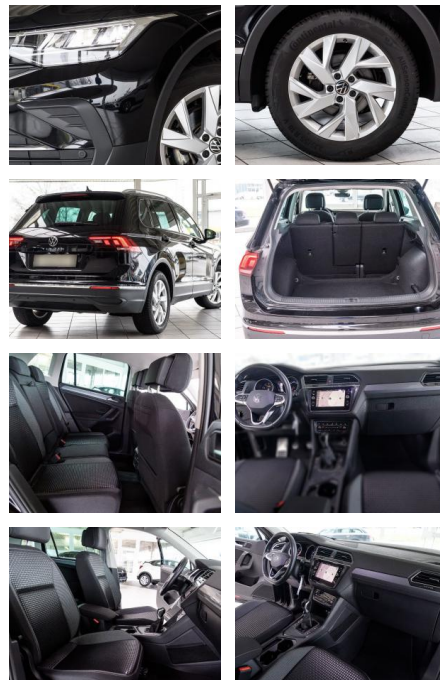

Erstzulassung: 28.01.2023   **Kilometer:** 27.600   **Farbe:**   **Leistung:** 110 kW / 150 PS   **Kraftstoffart:** Benzin

PREIS
29.020 €

FINANZIERUNGSBEISPIEL
Laufzeit: 72 Monate   Anzahlung: 25 %
Basis-Finanzierung:*   Mtl. Rate:
Zielraten-Finanzierung:** **246 €**

* Basisfinanzierung: Anzahlung: 7.255 Euro, Laufzeit: 72 Monate, Nettodarlehen: 21.765 Euro, Gesamtbetrag: 34.237 Euro, Zinssätze: 7.71% Sollz. (gebunden), 7.99% eff.
** Zielratenfinanzierung: Anzahlung: 7.255 Euro, Laufzeit: 72 Monate, Nettodarlehen: 21.765 Euro, Zielrate: 14.510 Euro, Gesamtbetrag: 36.266 Euro, Zinssätze: 7.71% Sollz. (gebunden), 7.99% eff.,

Vermittlung für: Santander Consumer Bank
Repräsentatives Beispiel gem. § 17 Abs. 4 PAngV. Diese Finanzierungsangebote sind Beispiele. Gerne ermitteln wir für Sie Ihr individuelles Angebot.

Ausstattung

Sicherheit

- Müdigkeitswarnsystem
- Notbremsassistent
- Notrufsystem
- Reifendruckkontrollsystem
- Spurhalteassistent

Multimedia

- Soundsystem
- USB
- Sprachsteuerung
- Touchscreen

Komfort

- Berganfahrassistent
- Beheizbares Lenkrad
- Lederlenkrad
- Lordosenstütze

Weiteres

- **Sonderausstattung: Audio-Navigationssystem**

- Bluetooth
- USB
- Außenspiegel elektr. verstell- und anklappbar
- Spiegelabsenkung und Umfeldleuchte
- LM-Felgen 7x18 (Frankfurt)
- Mobiltelefon Schnittstelle Comfort mit kabelloser Ladefunktion
- Perleffekt-Lackierung
- Raucher-Paket
- Rückfahrkamera (Rear View)
- ***Weitere Ausstattung: 3-Punkt-Sicherheitsgurt hinten mitte**
- Ablagefach am Dachhimmel
- Airbag Fahrer-/Beifahrerseite
- Beifahrerairbag abschaltbar
- Knieairbag Fahrerseite
- Ambiente-Beleuchtung (30 Farben)
- Anzeige für Waschwasserstand
- App-Connect inkl. App-Connect Wireless

- Android Auto
- Audiosystem Ready 2 Discover (inkl. Streaming & Internet)
- Touchscreen
- Bluetooth
- Automatische Fahrlichtschaltung (ALS) mit Leaving Home / Coming-Home-Lichtfunktion
- Außenspiegel asphärisch
- links
- Außenspiegel konvex
- rechts
- Außenspiegel Wagenfarbe
- Chrom-Paket 2
- Dachreling silber
- Doppeltonhorn
- Einparkhilfe vorn und hinten
- Einstiegsleisten für Sondermodell
- Elektron. Stabilitäts-Programm (ESP) Bremsassistent
- ASR/ABS

STÄNDIG ÜBER 15.000 FAHRZEUGE IM BESTAND!