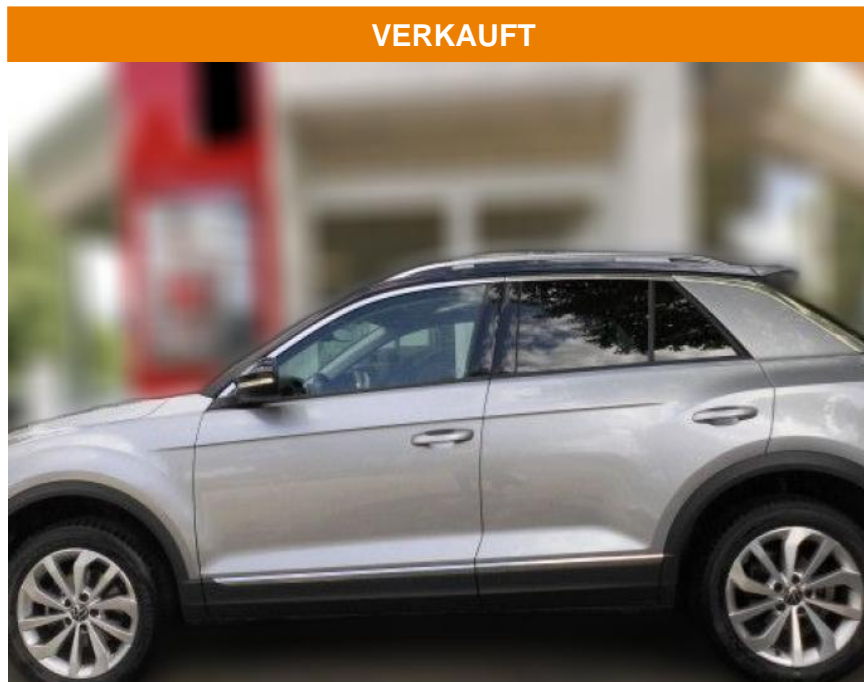

AS86-gws 279 ~~10686~~ 10686snr.:

VERKAUFT

Erstzulassung:	Kilometer:	Farbe:	Leistung:	Kraftstoffart:
28.12.2023	24.154		110 kW / 150 PS	Benzin

PREIS
29.950 €

FINANZIERUNGSBEISPIEL
Laufzeit: 72 Monate Anzahlung: 25 %
Basis-Finanzierung:* Mtl. Rate:
Zielraten-Finanzierung:** **254 €**