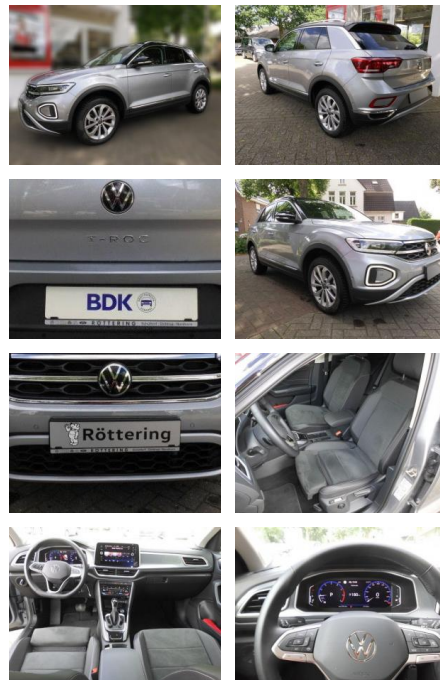

AS86-gws 279 ~~10686~~ 10686snr.:

VERKAUFT

Erstzulassung:	Kilometer:	Farbe:	Leistung:	Kraftstoffart:
28.12.2023	24.154		110 kW / 150 PS	Benzin

PREIS
29.950 €

FINANZIERUNGSBEISPIEL
Laufzeit: 72 Monate Anzahlung: 25 %
Basis-Finanzierung:* Mtl. Rate:
Zielraten-Finanzierung:** **254 €**