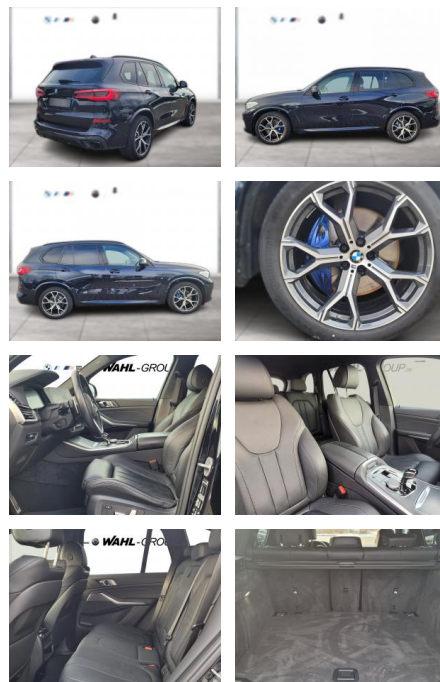

## BMW X5 xDrive30d M Sportpaket HUD Laser 21

WG00-239913 Angebotsnr.:

Erstzulassung:	Kilometer:	Farbe:	Leistung:	Kraftstoffart:
01.08.2022	40.826	Schwarz	183 kW / 249 PS	Diesel

**PREIS**  
**69.800 €**