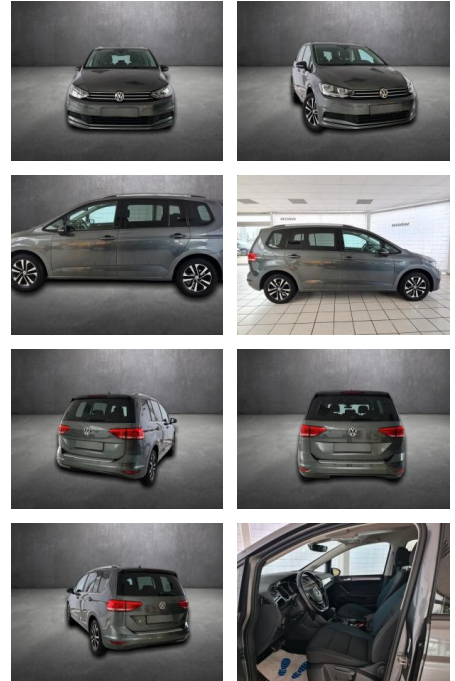

Autohaus Mi Car Schwarz GmbH
Rietberg 18 - 29396 Schönewörde - Tel.: 05835 / 9684912

Ihr Ansprechpartner

Herr Sedat Tekin
E-Mail: info@autohaus-schoenewoerde.de
Telefon: 05835 9684912

Volkswagen Touran IQ.DRIVE, 7 Sitzer, Navi, IQ

AH90-91347-150202000010001

Erstzulassung:	Kilometer:	Farbe:	Leistung:	Kraftstoffart:
28.08.2019	53.925		110 kW / 150 PS	Benzin

PREIS
27.160 €

FINANZIERUNGSBEISPIEL

Laufzeit: 72 Monate	Anzahlung: 25 %
Basis-Finanzierung:**	Mtl. Rate:
Zielraten-Finanzierung:**	230 €

* Basisfinanzierung: Anzahlung: 6.790 Euro, Laufzeit: 72 Monate, Nettodarlehen: 20.370 Euro, Gesamtbetrag: 32.043 Euro, Zinssätze: 7.71% Sollz. (gebunden), 7.99% eff.
** Zielratenfinanzierung: Anzahlung: 6.790 Euro, Laufzeit: 72 Monate, Nettodarlehen: 20.370 Euro, Zielrate: 13.580 Euro, Gesamtbetrag: 33.942 Euro, Zinssätze: 7.71% Sollz. (gebunden), 7.99% eff.,

Vermittlung für: Santander Consumer Bank
Repräsentatives Beispiel gem. § 17 Abs. 4 PAngV. Diese Finanzierungsangebote sind Beispiele. Gerne ermitteln wir für Sie Ihr individuelles Angebot.

Ausstattung

Sicherheit

- Müdigkeitswarnsystem
- Notbremsassistent
- Reifendruckkontrollsystem
- Totwinkel-Assistent
- Spurhalteassistent

Multimedia

- Soundsystem
- USB
- Verkehrszeichenerkennung
- Sprachsteuerung
- Touchscreen

Komfort

- Berganfahrassistent
- Lederlenkrad
- Lordosenstütze

Weiteres

- Schaltwippen

- Start Stop Automatik
- **Sehr schöner und sehr gepflegter VW Touran 7 Sitzer**
- unfallfrei aus 2.Hand
- durchgängig VW Scheckheftgepflegt.Sonderausstattung:
- *Allwetterreifen auf Leichtmetallfelgen
- AHK - abnehmbar
- Navigationssystem
- elektrische Einparkhilfe vorne+hinten+Selbstlenkendes System
- Sitzheizung
- Mehrzonenklimaautomatik vorn+hinten
- Abstandstempomat
- Lederlenkrad mit Multifunktion+Schaltwippen
- Bordcomputer
- Bluetooth- & Freisprecheinrichtung
- Innenspiegel automatisch abblendbar
- Regensensor
- Lichtsensor

- Lichtautomatik
- Komfortsitze vorn höhenverstellbar mit Lordosenstütze
- Beifahrersitz umklappbar
- Dachreling
- elektrische Fensterheber vorn+hinten
- Mittelarmlehne vorn
- Isofix
- Sitze hinten einzeln umklappbar
- verschiebbar
- 12V/USB Anschluß
- Reifendruckkontrolle
- elektri. Parkbremse
- Auto Hold
- App Connect AppleCarPlay
- Android
- Wlan
- Start/Stopp Anlage
- Außenspiegel elektr. verstellbar+heizbar+anklappbar
- Tische hinten

STÄNDIG ÜBER 15.000 FAHRZEUGE IM BESTAND!