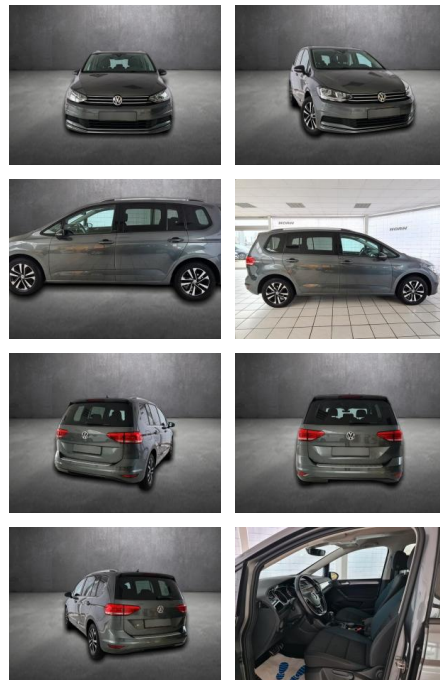

## Volkswagen Touran IQ.DRIVE, 7 Sitzter, Navi, IQ

AH90-91347-150 Angebotsnr.:

Erstzulassung:	Kilometer:	Farbe:	Leistung:	Kraftstoffart:
28.08.2019	53.925		110 kW / 150 PS	Benzin

**PREIS**  
**26.740 €**