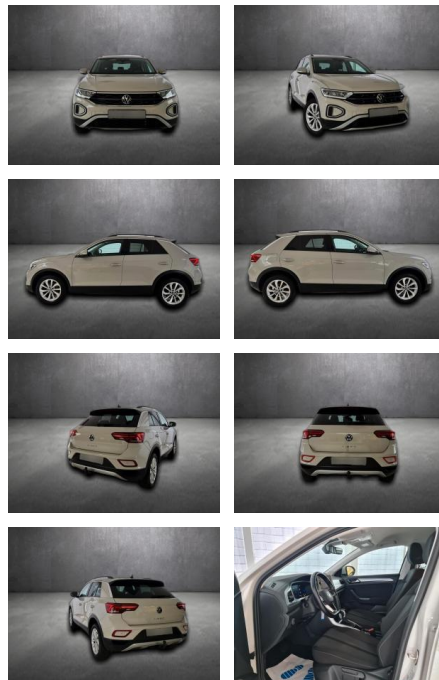

Erstzulassung:	Kilometer:	Farbe:	Leistung:	Kraftstoffart:
27.07.2023	37.147		110 kW / 150 PS	Benzin

PREIS
27.260 €

FINANZIERUNGSBEISPIEL
Laufzeit: 72 Monate Anzahlung: 25 %
Basis-Finanzierung:* Mtl. Rate:
Zielraten-Finanzierung:** **231 €**