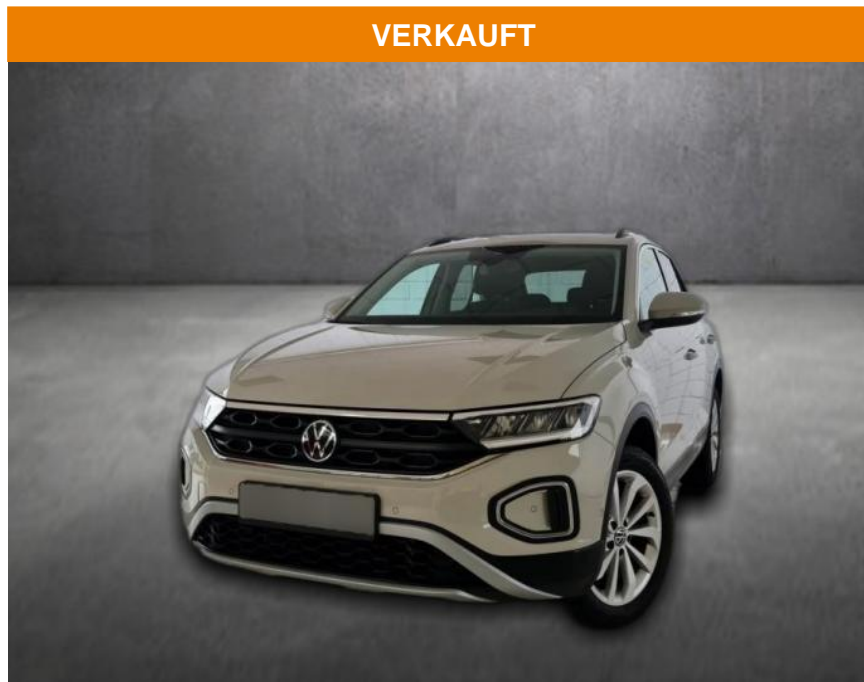

Autohaus Mi Car Schwarz GmbH
Rietberg 18 - 29396 Schönewörde - Tel.: 05835 / 9684912

Ihr Ansprechpartner

Herr Jörg Trohl
E-Mail: info@autohaus-schoenewoerde.de
Telefon: 05835 9684912

Volkswagen T-Roc

AH90-05308-12 **Angebotsnr.:**

Erstzulassung:	Kilometer:	Farbe:	Leistung:	Kraftstoffart:
27.07.2023	37.147		110 kW / 150 PS	Benzin

PREIS
27.260 €

FINANZIERUNGSBEISPIEL
Laufzeit: 72 Monate Anzahlung: 25 %
Basis-Finanzierung:* Mtl. Rate:
Zielraten-Finanzierung:** **231 €**