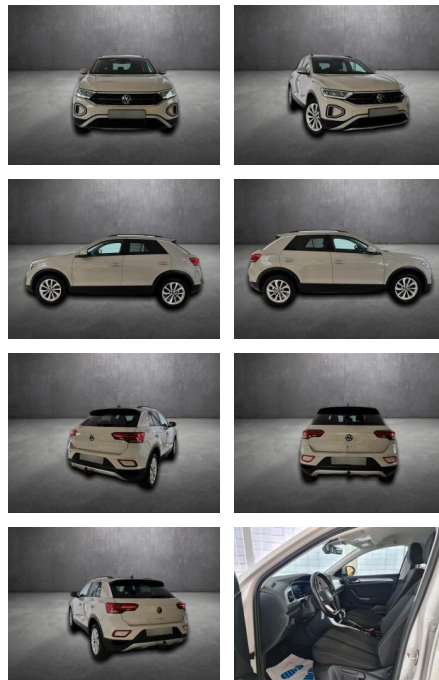

VERKAUFT

Erstzulassung: 27.07.2023 **Kilometer:** 42.273 **Farbe:** **Leistung:** 110 kW / 150 PS **Kraftstoffart:** Benzin

PREIS
26.740 €

FINANZIERUNGSBEISPIEL

Laufzeit: 72 Monate Anzahlung: 25 %
Basis-Finanzierung:* Mtl. Rate:
Zielraten-Finanzierung:** **226 €**