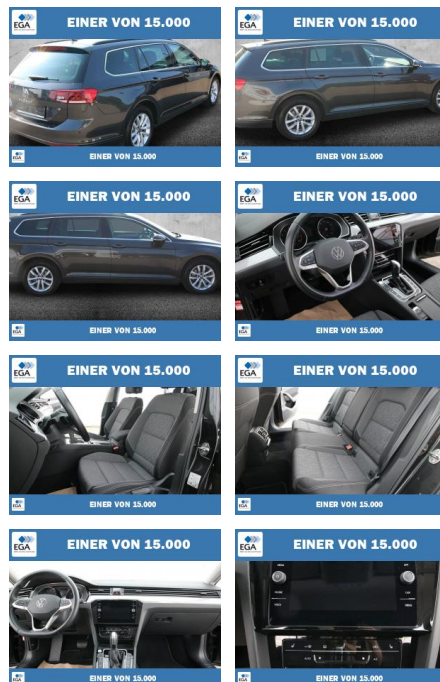

PW01-51614-07Angebotsnr.:

Erstzulassung: 01.03.2023 **Kilometer:** 58.585 **Farbe:** Grau **Leistung:** 110 kW / 150 PS **Kraftstoffart:** Benzin

PREIS
27.370 €

FINANZIERUNGSBEISPIEL
Laufzeit: 72 Monate Anzahlung: 25 %
Basis-Finanzierung:* Mtl. Rate:
Zielraten-Finanzierung:** **232 €**