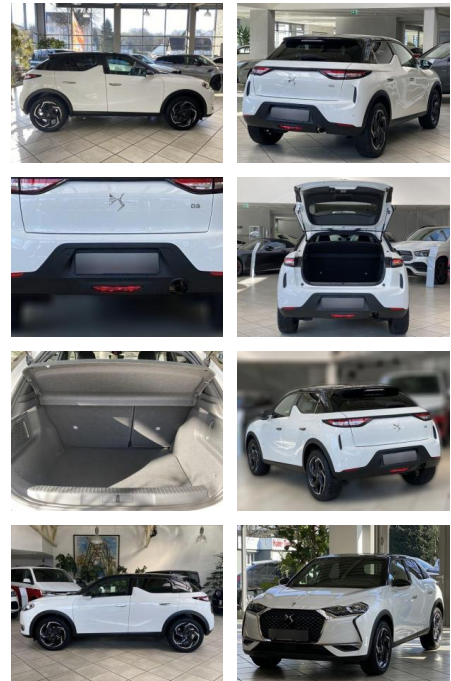

LA05-97-00875Angebotsnr.:

| Erstzulassung: | Kilometer: | Farbe: | Leistung: | Kraftstoffart: |
|----------------|------------|---------|----------------|----------------|
| 14.07.2020 | 22.300 | Diverse | 74 kW / 101 PS | Benzin |

Exterieur

- LM-Felgen 7x18 (Shanghai)
- Seitenscheiben hinten und Heckscheibe dunkel getönt
- Sonderlackierung Polar-Weiß
- **Karosserie: 5-türig**

STÄNDIG ÜBER 15.000 FAHRZEUGE IM BESTAND!