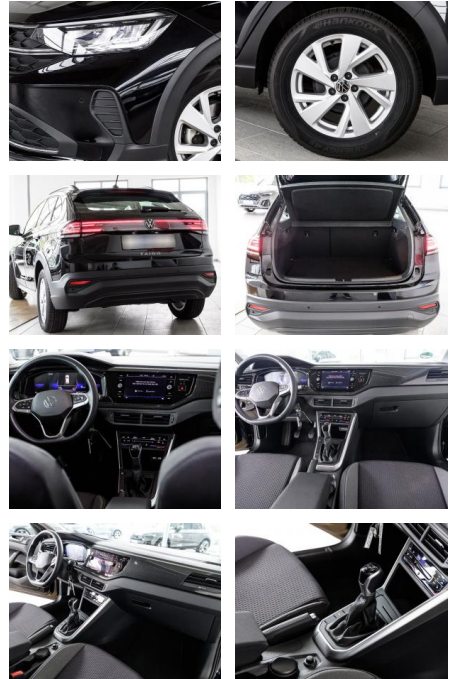

## Volkswagen Taigo 1.0 TSI \*LED\*KAMERA\*APP\*ALLWETT...

AS86-gws 230 **Az@**gebotsnr.:

**VERKAUFT**

<b>Erstzulassung:</b>	<b>Kilometer:</b>	<b>Farbe:</b>	<b>Leistung:</b>	<b>Kraftstoffart:</b>
27.08.2023	4.692		70 kW / 95 PS	Benzin