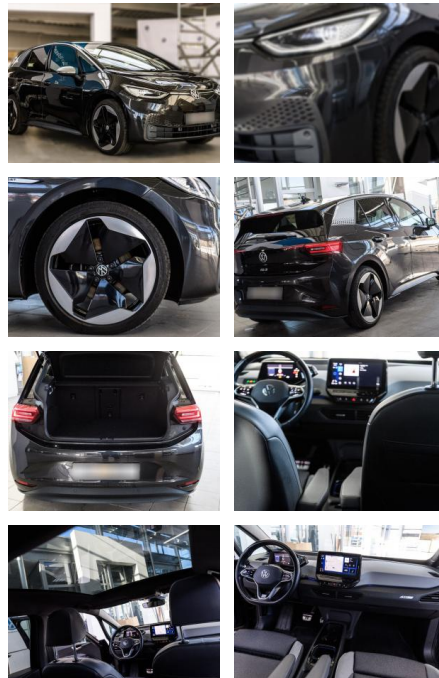

Ihr Ansprechpartner

Herr Sedat Tekin
E-Mail: info@autohaus-schoenewoerde.de
Telefon: 05835 9684912

Autohaus Mi Car Schwarz GmbH
Rietberg 18 - 29396 Schönewörde - Tel.: 05835 / 9684912

Volkswagen ID.3 1st Max Pro

AS86-gws 2211 Angebotsnr.:

Erstzulassung:	Kilometer:	Farbe:	Leistung:	Kraftstoffart:
28.09.2020	25.100		150 kW / 204 PS	Elektro

PREIS 27.680 €	FINANZIERUNGSBEISPIEL	
	Laufzeit: 72 Monate	Anzahlung: 25 %
	Basis-Finanzierung:**	Mtl. Rate:
	Zielraten-Finanzierung:**	234 €

* Basisfinanzierung: Anzahlung: 6.920 Euro, Laufzeit: 72 Monate, Nettodarlehen: 20.760 Euro, Gesamtbetrag: 32.656 Euro, Zinssätze: 7.71% Sollz. (gebunden), 7.99% eff.
** Zielratenfinanzierung: Anzahlung: 6.920 Euro, Laufzeit: 72 Monate, Nettodarlehen: 20.760 Euro, Zielrate: 13.840 Euro, Gesamtbetrag: 34.591 Euro, Zinssätze: 7.71% Sollz. (gebunden), 7.99% eff.,
Vermittlung für: Santander Consumer Bank
Repräsentatives Beispiel gem. § 17 Abs. 4 PAngV. Diese Finanzierungsangebote sind Beispiele. Gerne ermitteln wir für Sie Ihr individuelles Angebot.

Ausstattung

Sicherheit

- Müdigkeitswarnsystem
- Notbremsassistent
- Notrufsystem
- Reifendruckkontrollsystem
- Totwinkel-Assistent
- Spurhalteassistent

Multimedia

- Soundsystem
- USB
- Verkehrszeichenerkennung
- Sprachsteuerung
- Touchscreen

Komfort

- Berganfahrassistent
- Beheizbares Lenkrad
- Lederlenkrad
- Lordosenstütze
- Massagesitze

- Keyless Entry

Weiteres

- ***Sonderausstattung:** Ablagefach Mittelkonsole mit Rollo Ambiente-Beleuchtung (30 Farben) Dach in Kontrastfarbe schwarz Exterieur-Styling-Paket silber Fahrassistent-Paket: Travel Assist Fahrassistent-System: Abbiegebremsefunktion und Ausweichunterstützung Fahrassistent-System: Autom. Distanzregelung (ACC inkl. Stop&Go-Funktion) Fahrassistent-System: Dynamische Fernlichtregulierung (Dynamic Light Assist) Fahrassistent-System: Fahrprofilwahl Fahrassistent-System: Müdigkeitserkennungs-Sensor Fahrassistent-System: Spurwechselassistent (Side Assist) Fahrassistent-System:

- elektr. verstellbar und Massagefunktion LM-Felgen "Sanya 20" Matrix-LED-Scheinwerfer inkl. Automatische Fahrlichtschaltung Schlechtwetter-Licht und mit Begrüßungsfunktion Mobile Online Dienste App-Connect inkl. App-Connect Wireless (Apple CarPlay & Android Auto) Mobiltelefon Schnittstelle Comfort mit kabelloser Ladefunktion Navigationsfunktion Discover Pro inkl. Streaming & Internet (Touchscreen-Farbdisplay) Notrufsystem Panoramadach fest (Glas) Park-Distance-Control (vorn und hinten) Performance Upgrade Radioempfang digital (DAB+) Rückfahrkamera Sitzbezug / Polsterung: Stoff Flow Sitze vorn
- **SystemActive** (elektr. verstellbar & Oberschenkelauflage verschiebbar) Sitzheizung

STÄNDIG ÜBER 15.000 FAHRZEUGE IM BESTAND!