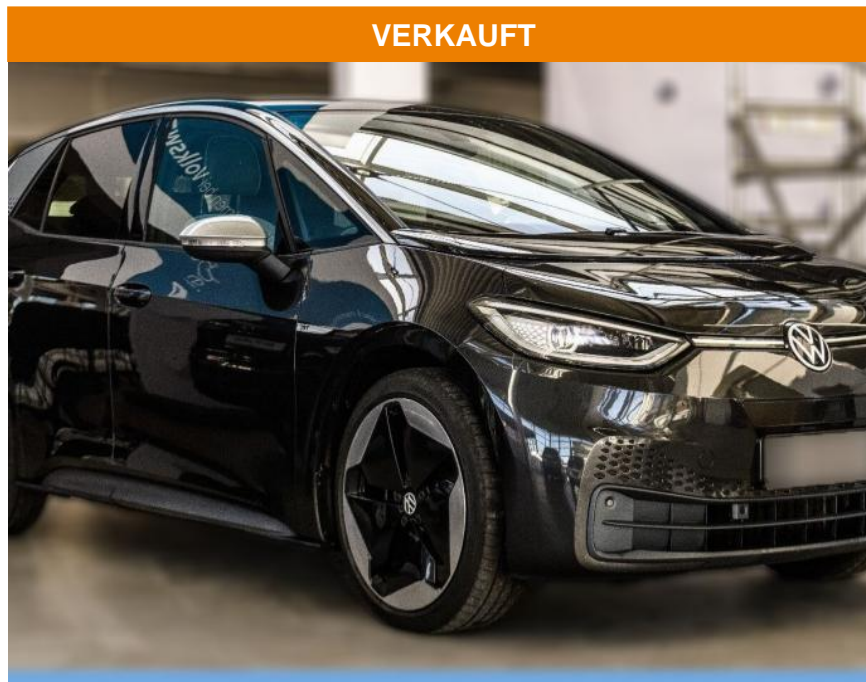

Ihr Ansprechpartner

Herr Sedat Tekin
E-Mail: info@autohaus-schoenewoerde.de
Telefon: 05835 9684912

Autohaus Mi Car Schwarz GmbH
Rietberg 18 - 29396 Schönewörde - Tel.: 05835 / 9684912

Volkswagen ID.3 1st Max Pro

AS86-gws 2211 Angebotsnr.:

Erstzulassung:	Kilometer:	Farbe:	Leistung:	Kraftstoffart:
28.09.2020	25.100		150 kW / 204 PS	Elektro

PREIS 27.680 €	FINANZIERUNGSBEISPIEL	
	Laufzeit: 72 Monate	Anzahlung: 25 %
	Basis-Finanzierung:**	Mtl. Rate:
	Zielraten-Finanzierung:**	234 €