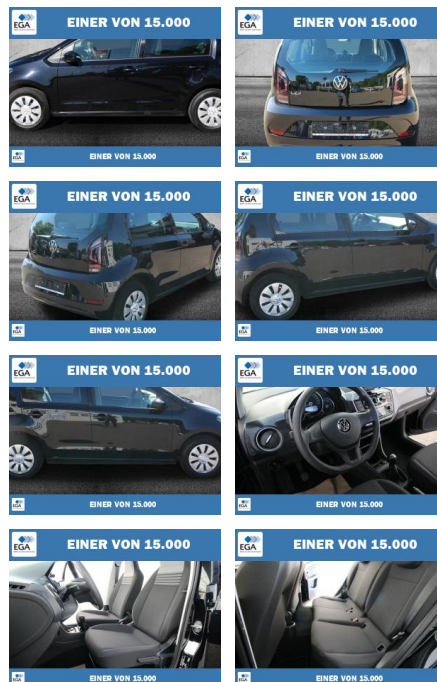

PW01-10606-24 Angebotsnr.:

VERKAUFT

EINER VON 15.000

EINER VON 15.000

Erstzulassung: 01.10.2021 **Kilometer:** 56.272 **Farbe:** Schwarz **Leistung:** 48 kW / 65 PS **Kraftstoffart:** Benzin

PREIS 11.920 €	FINANZIERUNGSBEISPIEL	
	Laufzeit: 72 Monate	Anzahlung: 25 %
	Basis-Finanzierung:**	Mtl. Rate:
	Zielraten-Finanzierung:**	101 €