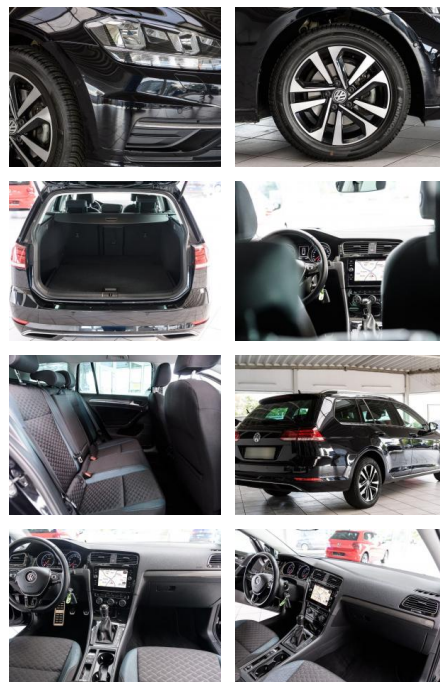

AS86-VTI 2409 Anzeigensnr.:

VERKAUFT

Erstzulassung: 26.01.2020 **Kilometer:** 61.800 **Farbe:** **Leistung:** 85 kW / 116 PS **Kraftstoffart:** Benzin

PREIS 18.410 €	FINANZIERUNGSBEISPIEL	
	Laufzeit: 72 Monate	Anzahlung: 25 %
	Basis-Finanzierung:**	Mtl. Rate: 156 €
	Zielraten-Finanzierung:**	Mtl. Rate: 156 €