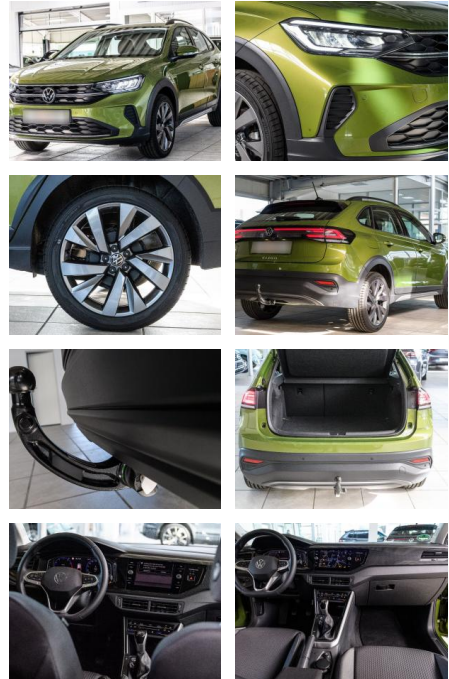

## Volkswagen Taigo Life 1.0 TSI

AS86-gws 230456254

**VERKAUFT**

<b>Erstzulassung:</b>	<b>Kilometer:</b>	<b>Farbe:</b>	<b>Leistung:</b>	<b>Kraftstoffart:</b>
26.09.2022	8.900		70 kW / 95 PS	Benzin

**PREIS**  
**20.570 €**