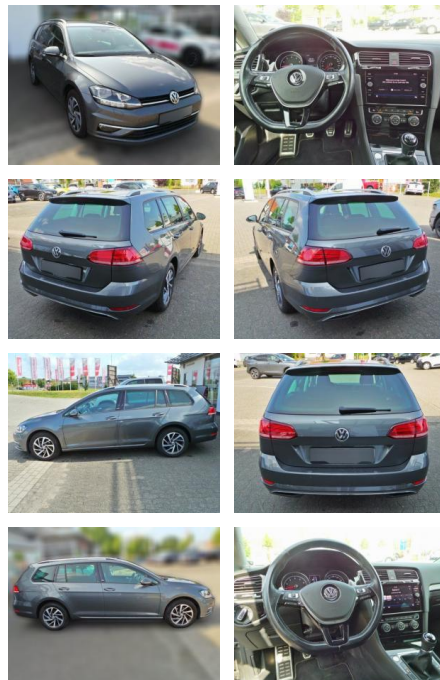

Ihr Ansprechpartner

Herr Sedat Tekin
E-Mail: info@autohaus-schoenewoerde.de
Telefon: 05835 9684912

Autohaus Mi Car Schwarz GmbH
Rietberg 18 - 29396 Schönewörde - Tel.: 05835 / 9684912

Volkswagen Golf Variant Golf VII Variant 1.0 TSI

WK03-6398-61 Angebotsnr.:

Erstzulassung:	Kilometer:	Farbe:	Leistung:	Kraftstoffart:
26.12.2017	107.690		81 kW / 110 PS	Benzin

PREIS	FINANZIERUNGSBEISPIEL
14.680 €	Laufzeit: 72 Monate Anzahlung: 25 % Basis-Finanzierung:* Mtl. Rate: Zielraten-Finanzierung:** 124 €