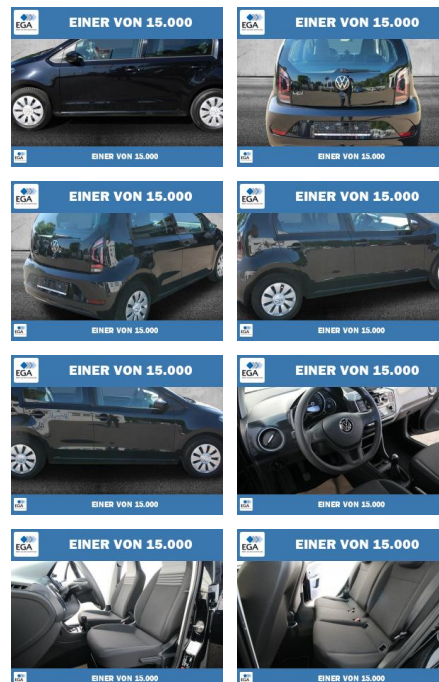

## Volkswagen up! 1.0 BMT KLIMA+WINTER-PAKET

PW01-10606-24 Angebotsnr.:

**VERKAUFT**

**EINER VON 15.000**

**EINER VON 15.000**

**Erstzulassung:** 01.10.2021    **Kilometer:** 56.272    **Farbe:** Schwarz    **Leistung:** 48 kW / 65 PS    **Kraftstoffart:** Benzin