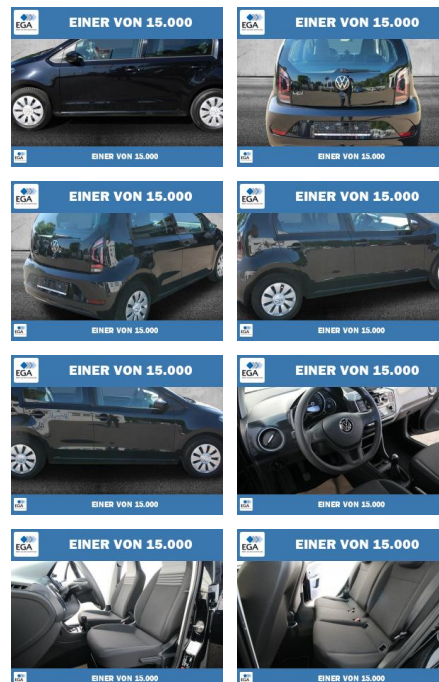

PW01-11932-257 Angebotsnr.:

Erstzulassung: 01.11.2021 **Kilometer:** 55.803 **Farbe:** Schwarz **Leistung:** 48 kW / 65 PS **Kraftstoffart:** Benzin

PREIS 11.920 €	FINANZIERUNGSBEISPIEL	
	Laufzeit: 72 Monate	Anzahlung: 25 %
	Basis-Finanzierung:**	Mtl. Rate:
	Zielraten-Finanzierung:**	101 €