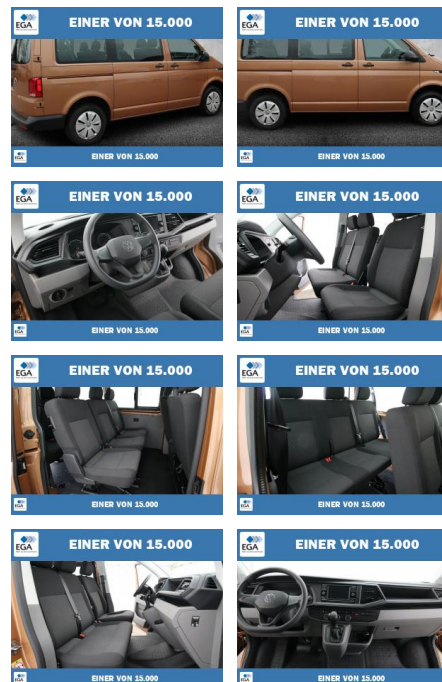

PW01-79784-2022 Angebotsnr.:

| | | | | |
|-----------------------|-------------------|---------------|------------------|-----------------------|
| Erstzulassung: | Kilometer: | Farbe: | Leistung: | Kraftstoffart: |
| 01.03.2021 | 76.950 | Braun | 110 kW / 150 PS | Diesel |