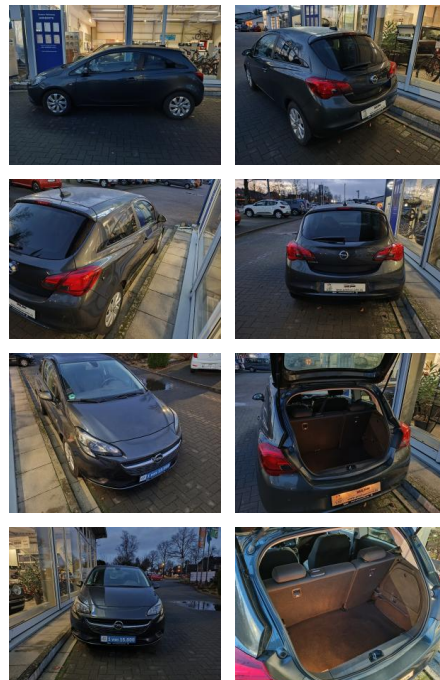

## Opel Corsa 1.4 ON PDC GJR SHZ Bluetooth Wenig KM...

KJ00-KCJ2412 Angebot 3000

Erstzulassung:	Kilometer:	Farbe:	Leistung:	Kraftstoffart:
25.10.2017	48.628	Grau	66 kW / 90 PS	Benzin

**PREIS**  
**11.600 €**