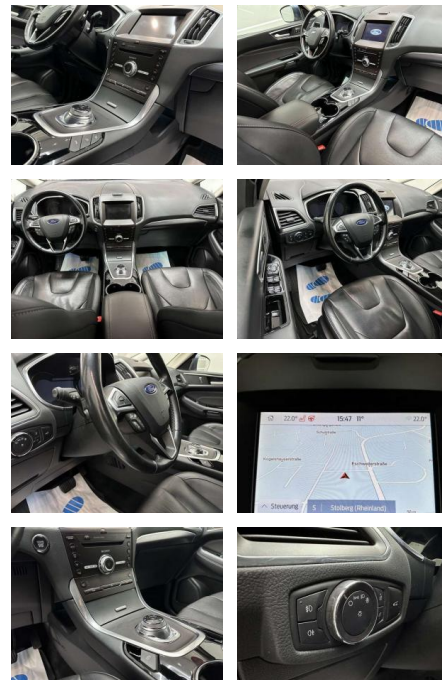

AC15-59

Angebotsnr.: