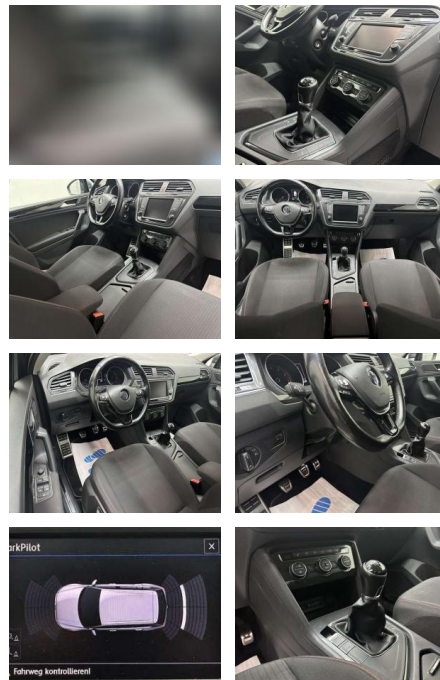

Ihr Ansprechpartner

Herr Sedat Tekin
E-Mail: info@autohaus-schoenewoerde.de
Telefon: 05835 9684912

Autohaus Mi Car Schwarz GmbH
Rietberg 18 - 29396 Schönewörde - Tel.: 05835 / 9684912

Volkswagen Tiguan Sound BMT/Start-Stopp "1

AC15-46

Angebotsnr.:

Erstzulassung:	Kilometer:	Farbe:	Leistung:	Kraftstoffart:
01.04.2017	92.000	grau	92 kW / 125 PS	Benzin

PREIS
16.870 €

FINANZIERUNGSBEISPIEL
Laufzeit: 72 Monate   Anzahlung: 25 %
Basis-Finanzierung:*   Mtl. Rate:
Zielraten-Finanzierung:** **143 €**

* Basisfinanzierung: Anzahlung: 4.218 Euro, Laufzeit: 72 Monate, Nettodarlehen: 12.653 Euro, Gesamtbetrag: 19.903 Euro, Zinssätze: 7.71% Sollz. (gebunden), 7.99% eff.
** Zielratenfinanzierung: Anzahlung: 4.218 Euro, Laufzeit: 72 Monate, Nettodarlehen: 12.653 Euro, Zielrate: 8.435 Euro, Gesamtbetrag: 21.083 Euro, Zinssätze: 7.71% Sollz. (gebunden), 7.99% eff.,

Vermittlung für: Santander Consumer Bank
Repräsentatives Beispiel gem. § 17 Abs. 4 PAngV. Diese Finanzierungsangebote sind Beispiele. Gerne ermitteln wir für Sie Ihr individuelles Angebot.

Ausstattung

Sicherheit

- Anti-Blockiersystem ABS

Multimedia

- Radio

Weiteres

- Herzlich willkommen bei der Autocenter Stolberg GmbH
- Ihrem kompetenten Partner für hochwertige Gebrauchtwagen! Bei uns finden Sie eine sorgfältig ausgewählte Auswahl an Fahrzeugen unterschiedlicher Marken und Modelle
- die alle gründlich geprüft und zu attraktiven Konditionen angeboten werden
- Ihr Fahrzeughandel aus der Städteregion Aachen seit 1990. Garantie bis zu 60 Monate gegen Aufpreis möglich
- Inzahlungnahme zum marktgerechten Preis
- Finanzierung zu TOP Konditionen

- rechts Winterbereifung zusätzlich (Kundenangabe erforderlich)
- Serienausstattung:
  - 3-Punkt-Sicherheitsgurt hinten mitte
  - Ablagefach am Dachhimmel
  - Ablagefach auf Instrumententafel mit Deckel
  - Ablagetasche an Vordersitzlehnen
  - Airbag Beifahrerseite abschaltbar
  - Airbag Fahrer-/Beifahrerseite
  - Aktive Frontklappe
  - Anti-Blockier-System (ABS)
  - Antriebs-Schlupfregelung (ASR)
  - Antriebsart: Frontantrieb
  - Anzeige für Waschwasserstand
  - Audiosystem Composition Media (Touchscreen)
  - Radio/CD-Player
  - MP3
  - Bluetooth) Antennen-Diversity
  - Audiosystem: CD-Player
  - Multimedia-Schnittstelle USB (iPhone / iPod) mit AUX-IN
  - Automatische Fahrlichtschaltung (ALS) mit Leaving

- links Außenspiegel elektr. verstell- und heizbar
- Außenspiegel konvex
- rechts Außenspiegel lackiert
- Blinkleuchte in Außenspiegel integriert
- Bluetooth-Schnittstelle für Mobiltelefon
- Bremsassistent Chrom-Paket (1) Dachreling silber
- Chromeinfassung Fensterheberhalter / Spiegelverstellung
- Chromeleisten an Seitenfenstern
- Doppeltonhorn
- Durchladeeinrichtung (Mittelarmlehne hinten)
- Einparkhilfe hinten
- Einparkhilfe vorn und hinten
- Elektron. Differentialsperre (EDS)
- Elektron. Stabilitäts-Programm (ESP)
- Fahrsassistenten-System: Anhänger-Stabilisierungs-Programm
- Fahrsassistenten-System: Autom. Distanzregelung (ACC) mit Umfeldbeobachtungssystem (Front assist)
- bis 210 km/h) Fahrsassistenten-System:

STÄNDIG ÜBER 15.000 FAHRZEUGE IM BESTAND!