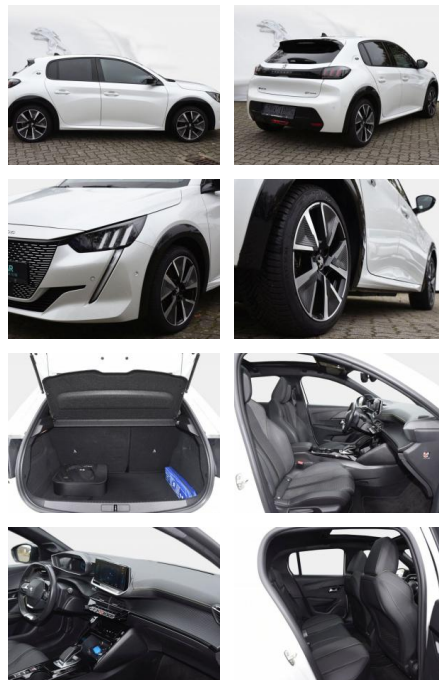

SD02-470 1313476822

Erstzulassung:	Kilometer:	Farbe:	Leistung:	Kraftstoffart:
27.01.2021	59.000	Diverse	100 kW / 136 PS	Elektro

PREIS
21.080 €

FINANZIERUNGSBEISPIEL

Laufzeit: 72 Monate Anzahlung: 25 %
Basis-Finanzierung:* Mtl. Rate:
Zielraten-Finanzierung:** **179 €**