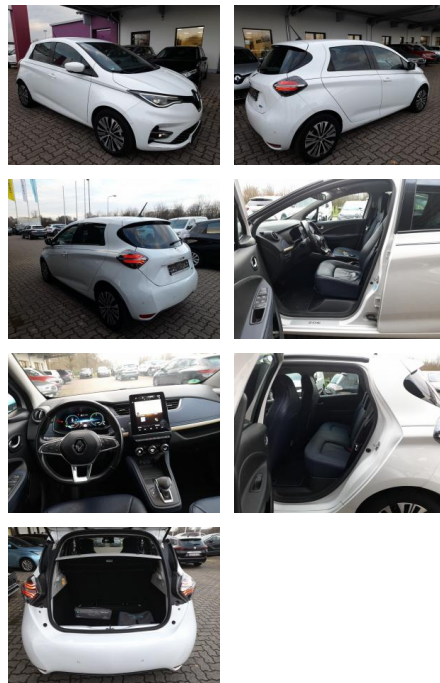

AT27-GW-ABO **Angebotsnr.:**

VERKAUFT

Erstzulassung:	Kilometer:	Farbe:	Leistung:	Kraftstoffart:
27.12.2021	42.446	Weiß	100 kW / 136 PS	Elektro

PREIS
16.590 €

FINANZIERUNGSBEISPIEL
Laufzeit: 72 Monate Anzahlung: 25 %
Basis-Finanzierung:* Mtl. Rate:
Zielraten-Finanzierung:** **141 €**