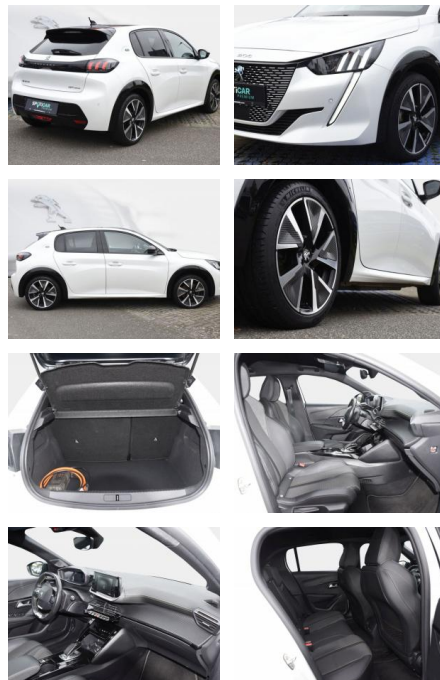

SD04-367 115087 Angebotsnr.:

Erstzulassung:	Kilometer:	Farbe:	Leistung:	Kraftstoffart:
27.11.2020	76.200	Diverse	100 kW / 136 PS	Elektro

PREIS
17.580 €

FINANZIERUNGSBEISPIEL

Laufzeit: 72 Monate Anzahlung: 25 %
Basis-Finanzierung:* Mtl. Rate:
Zielraten-Finanzierung:** **149 €**