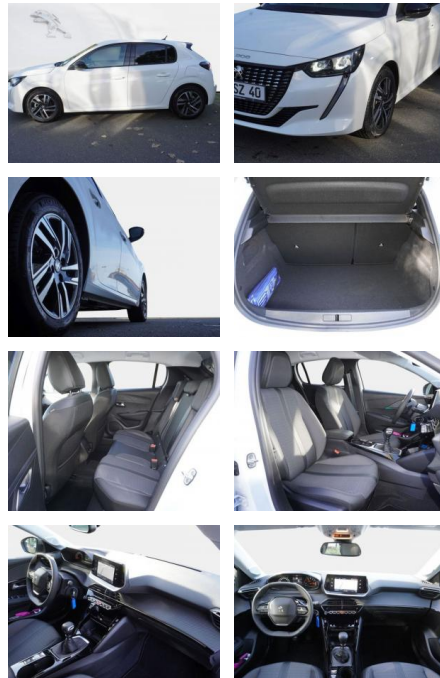

Ihr Ansprechpartner

Herr Jörg Trohl
E-Mail: info@autohaus-schoenewoerde.de
Telefon: 05835 9684912

Autohaus Mi Car Schwarz GmbH
Rietberg 18 - 29396 Schönewörde - Tel.: 05835 / 9684912

Peugeot 208 BlueHDi 100 Allure

SD04-342 010627 Gebotsnr.:

Erstzulassung:	Kilometer:	Farbe:	Leistung:	Kraftstoffart:
27.07.2023	7.500	Diverse	75 kW / 102 PS	Diesel

PREIS
27.360 €

FINANZIERUNGSBEISPIEL
Laufzeit: 72 Monate   Anzahlung: 25 %
Basis-Finanzierung:*   Mtl. Rate:
Zielraten-Finanzierung:** **232 €**

* Basisfinanzierung: Anzahlung: 6.840 Euro, Laufzeit: 72 Monate, Nettodarlehen: 20.520 Euro, Gesamtbetrag: 32.279 Euro, Zinssätze: 7.71% Sollz. (gebunden), 7.99% eff.
** Zielratenfinanzierung: Anzahlung: 6.840 Euro, Laufzeit: 72 Monate, Nettodarlehen: 20.520 Euro, Zielrate: 13.680 Euro, Gesamtbetrag: 34.191 Euro, Zinssätze: 7.71% Sollz. (gebunden), 7.99% eff.,
Vermittlung für: Santander Consumer Bank
Repräsentatives Beispiel gem. § 17 Abs. 4 PAngV. Diese Finanzierungsangebote sind Beispiele. Gerne ermitteln wir für Sie Ihr individuelles Angebot.

Ausstattung

Sicherheit

- Müdigkeitswarnsystem
- Notbremsassistent
- Notrufsystem
- Reifendruckkontrollsystem
- Spurhalteassistent
- ASR
- Frontkollisionswarner
- Active Safety Brake
- Reifendruckkontrollsystem
- Müdigkeitswarner
- Airbag: Vorhangairbags vorn und hinten
- Airbag: Seitenairbag vorn
- LED-Tagfahrlicht
- ESP mit ASR
- EBV (Elektronische Bremskradtverteilung)
- ABS
- Verkehrsschilderkennung
- Wegfahrsperre
- Berganfahrhilfe

**Assistenzsysteme:

- Notbremsassistent
- Spurhalteassistent mit Lenkeingriff
- *

Multimedia

- Verkehrszeichenerkennung
- Sprachsteuerung
- Touchscreen
- Navigationssystem: 3D-Navigationssystem NAC - 3D-Navigation inkl. Darstellung von Gebäuden und Monumenten in 3D - Spracherkennung für Navigation Telefon und Media - Bedienung über den Touchscreen - Echtzeitnavigation by TomTom Services - inkl. PEUGEOT Connect Box mit den kostenlosen Telematikdiensten Peugeot Connect SOS und Peugeot Connect Assistance - GPS-Modul - Integrierte Europäische

- Peugeot Connect Box & Echtzeitnavigation by TomTom Services mit den kostenlosen Telematikdiensten Peugeot Connect SOS und Peugeot Connect Assistance - GPS-Modul - Integrierte Europäische SIM-Karte - Lautsprecher und Mikrofon - Notfallbatterie
- Radiozubehör: Mirror Screen
- Digitaler Radioempfang DAB +
- Multifunktionaler Touchscreen mit 7
- ***Getriebe:**
- 6-Gang Getriebe
- Getriebe: 6-Gang-Schaltgetriebe
- ***Sonstiges:**
- Räder: Notradmulde
- Steckdose 12 Volt im Kofferraum
- Fahrmodischalter Eco
- Türverriegelung automatisch beim Anfahren

STÄNDIG ÜBER 15.000 FAHRZEUGE IM BESTAND!