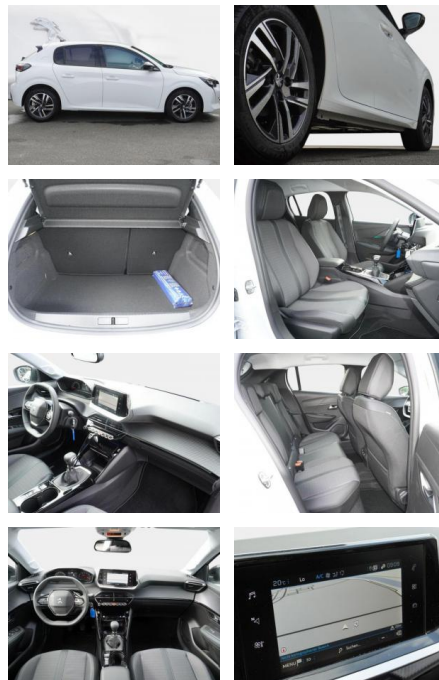

Ihr Ansprechpartner

Herr Sedat Tekin

E-Mail: info@autohaus-schoenewoerde.de

Telefon: 05835 9684912

Autohaus Mi Car Schwarz GmbH
Rietberg 18 - 29396 Schönewörde - Tel.: 05835 / 9684912

Peugeot 208 BlueHDi 100 Allure

SD04-352 010686001snr.:

Erstzulassung:	Kilometer:	Farbe:	Leistung:	Kraftstoffart:
27.05.2023	9.000	Diverse	75 kW / 102 PS	Diesel

PREIS
25.300 €

FINANZIERUNGSBEISPIEL

Laufzeit: 72 Monate   Anzahlung: 25 %
Basis-Finanzierung:*   Mtl. Rate:
Zielraten-Finanzierung:** **214 €**

* Basisfinanzierung: Anzahlung: 6.325 Euro, Laufzeit: 72 Monate, Nettodarlehen: 18.975 Euro, Gesamtbetrag: 29.848 Euro, Zinssätze: 7.71% Sollz. (gebunden), 7.99% eff.
** Zielratenfinanzierung: Anzahlung: 6.325 Euro, Laufzeit: 72 Monate, Nettodarlehen: 18.975 Euro, Zielrate: 12.650 Euro, Gesamtbetrag: 31.617 Euro, Zinssätze: 7.71% Sollz. (gebunden), 7.99% eff.,

Vermittlung für: Santander Consumer Bank
Repräsentatives Beispiel gem. § 17 Abs. 4 PAngV. Diese Finanzierungsangebote sind Beispiele. Gerne ermitteln wir für Sie Ihr individuelles Angebot.

Ausstattung

Sicherheit

- Müdigkeitswarnsystem
- Notbremsassistent
- Notrufsystem
- Reifendruckkontrollsystem
- Spurhalteassistent
- Active Safety Brake
- Frontkollisionswarner
- Reifendruckkontrollsystem
- Müdigkeitswarner
- Airbag für Fahrer und Beifahrer
  Beifahrerairbag deaktivierbar
- Airbag: Vorhangairbags vorn und hinten
- Airbag: Seitenairbag vorn
- Tagfahrlicht: LED-Tagfahrlicht
- EBV (Elektronische Bremskraftverteilung)
- ESP (Elektronisches Stabilitätsprogramm) mit ASR (Antriebschlupfregelung)
- Verkehrsschilderkennung mit Darstellung

- Wegfahrsperre
- Berganfahrhilfe
- ***Assistenzsysteme:**
- Notbremsassistent mit Einschaltautomatik der Warnblinkleuchten
- Spurhalteassistent mit Lenkeingriff
- *

Multimedia

- Verkehrszeichenerkennung
- Sprachsteuerung
- Touchscreen
- Navigationssystem: 3D-Navigationssystem NAC - 3D-Navigation inkl. Darstellung von Gebäuden und Monumenten in 3D - Spracherkennung für Navigation Telefon und Media - Bedienung über den Touchscreen - Echtzeitnavigation by TomTom Services - inkl. PEUGEOT Connect Box mit den kostenlosen

- Peugeot Connect Box & Echtzeitnavigation by TomTom Services mit den kostenlosen Telematikdiensten Peugeot Connect SOS und Peugeot Connect Assistance - GPS-Modul - Integrierte Europäische SIM-Karte - Lautsprecher und Mikrofon - Notfallbatterie
- Radiozubehör: Mirror Screen - Übertragung von multimedialen Inhalten und Apps eines kompatiblen Smartphones auf den Touchscreen des Fahrzeugs über den die kompatiblen Funktionen und Apps direkt bedient werden können - Android Auto und Mirror Link (für kompatible Smartphone-Modelle mit Android-Betriebssystem) - CarPlay (für kompatible iPhone-Modelle von Apple)
- Radiozubehör: Digitaler Radioempfang DAB +
- Radiozubehör: Multifunktionaler Touchscreen mit 7-Farbbildschirm -

STÄNDIG ÜBER 15.000 FAHRZEUGE IM BESTAND!