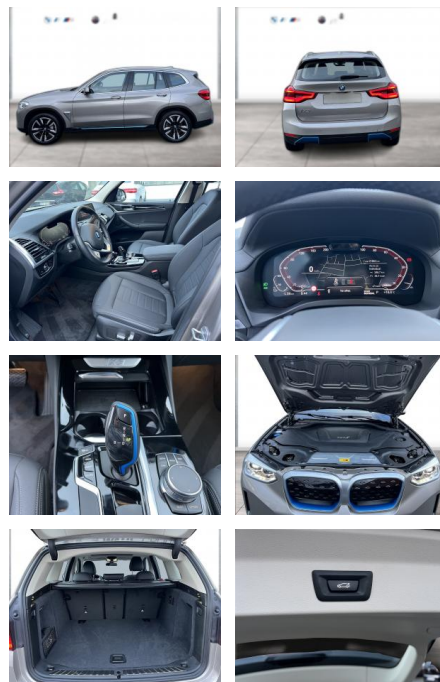

WG09-230780 Angebotsnr.:

Erstzulassung:	Kilometer:	Farbe:	Leistung:	Kraftstoffart:
01.12.2021	21.891	Silber	210 kW / 286 PS	Elektro

PREIS
39.000 €

FINANZIERUNGSBEISPIEL

Laufzeit: 72 Monate Anzahlung: 25 %
Basis-Finanzierung:* Mtl. Rate:
Zielraten-Finanzierung:** **330 €**