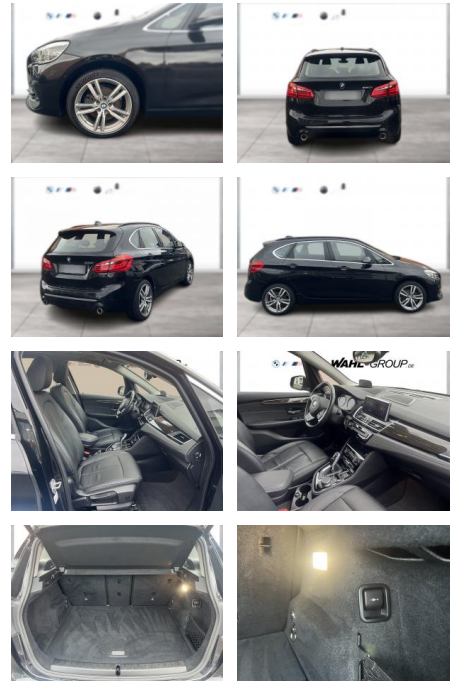

WG09-265408 Angebotsnr.:

Erstzulassung:	Kilometer:	Farbe:	Leistung:	Kraftstoffart:
01.11.2018	100.873	Schwarz	141 kW / 192 PS	Benzin

PREIS
22.520 €

FINANZIERUNGSBEISPIEL

Laufzeit: 72 Monate Anzahlung: 25 %
 Basis-Finanzierung:* Mtl. Rate:
 Zielraten-Finanzierung:** **191 €**