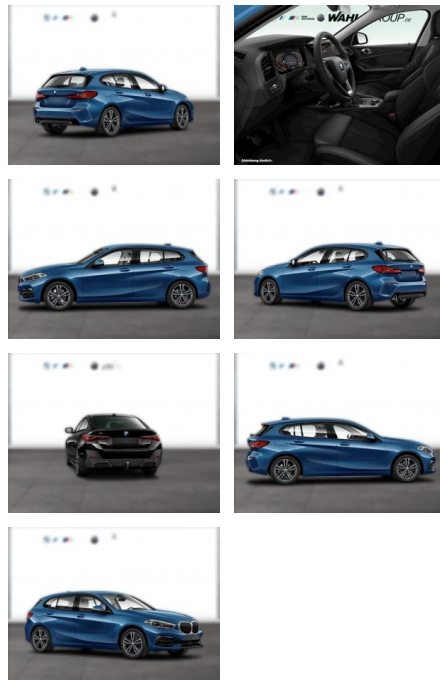

## BMW 118i Sport Line Navi LED SHZ DAB

WG10-171058 Angebotsnr.:

Erstzulassung:	Kilometer:	Farbe:	Leistung:	Kraftstoffart:
01.03.2023	20.994	Blau	100 kW / 136 PS	Benzin

**PREIS**  
**27.670 €**

**FINANZIERUNGSBEISPIEL**  
Laufzeit: 72 Monate      Anzahlung: 25 %  
Basis-Finanzierung:\*      Mtl. Rate:  
Zielraten-Finanzierung:\*\* **234 €**