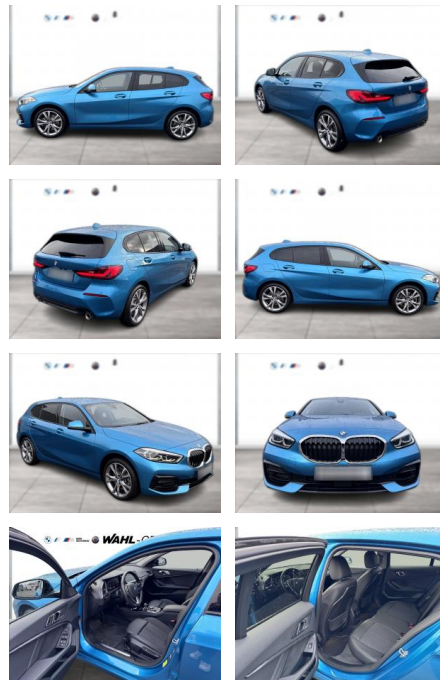

WG10-264989 Angebotsnr.:

Erstzulassung:	Kilometer:	Farbe:	Leistung:	Kraftstoffart:
01.04.2022	33.233	Blau	131 kW / 178 PS	Benzin

PREIS
28.700 €

FINANZIERUNGSBEISPIEL

Laufzeit: 72 Monate Anzahlung: 25 %
Basis-Finanzierung:* Mtl. Rate:
Zielraten-Finanzierung:** **243 €**