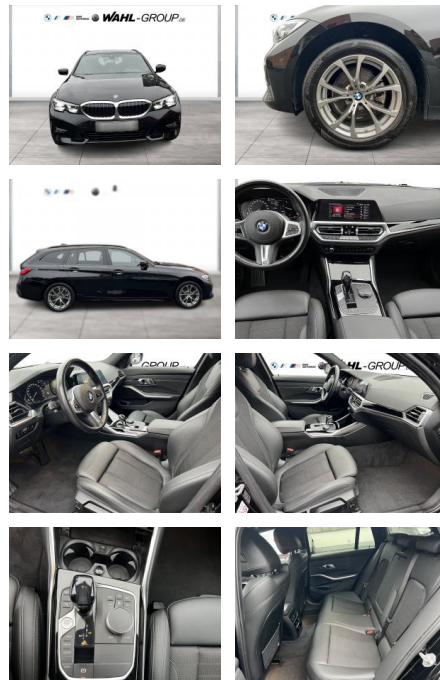

WG10-224800 Angebotsnr.:

Erstzulassung:	Kilometer:	Farbe:	Leistung:	Kraftstoffart:
01.05.2021	80.879	Schwarz	140 kW / 190 PS	Diesel

PREIS
30.760 €

FINANZIERUNGSBEISPIEL

Laufzeit: 72 Monate Anzahlung: 25 %
Basis-Finanzierung:* Mtl. Rate:
Zielraten-Finanzierung:** **261 €**